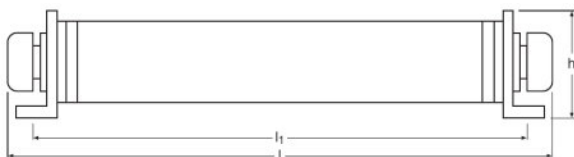

Данные о продуктовой линейке

Technical data

Размеры и вес

Описание продукта	Длина	Ширина	Высота	Вес продукта	Расстояние монтажного отверстия, длина
OUT KIT 21 S	455,0 mm	38,0 mm	28,0 mm	120,00 g	430,0 mm

Графическое изображение продукта с числовыми обозначениями

OUT KIT 21 S

Температуры и условия управления

Описание продукта	Диапазон температуры окружающей среды
OUT KIT 21 S	-25...+50 °C

Условия поставки

Описание продукта	Код заказа
OUT KIT 21 S	85480090990