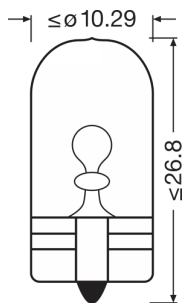

#### Физические характеристики и размеры

Цоколь	W2.1x9.5d
Длина	26.8 mm
Диаметр	10.0 mm
Вес продукта	1.30 g