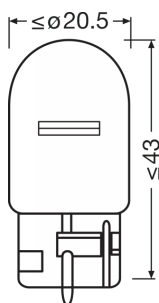

Номер заказа	7504
Комментарий о продукте	Желтая лампа для прозрачных указателей поворота

Электрические параметры

Мощность на входе	25 W
Номинальное напряжение	12 V
Номинальная мощность	21 W
Допустимое отклонение входной мощности	±6 %
Тестовое напряжение	13,5 V

Фотометрические данные

Световой поток	280 lm
Допуск по отклонению светового потока	±20 %

Физические характеристики и размеры

Цоколь	WX3x16d
Длина	47.5 mm
Диаметр	20.0 mm
Вес продукта	6.00 g

Срок службы

Продолжительность жизни B3	400 hr
----------------------------	--------