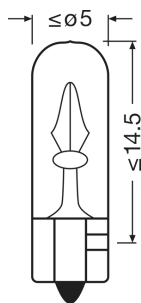

Номер заказа	2721
--------------	------

Электрические параметры

Мощность на входе	1,22 W
Номинальное напряжение	12 V
Номинальная мощность	1 W
Допустимое отклонение входной мощности	±15 %
Тестовое напряжение	13,5 V

Фотометрические данные

Световой поток	7,5 lm
Допуск по отклонению светового потока	±20 %

Физические характеристики и размеры

Цоколь	W2x4.6d
Длина	20.0 mm
Диаметр	5 mm
Вес продукта	0.40 g

Срок службы

Продолжительность жизни B3	500 hr
Срок службы Tc	2000 hr