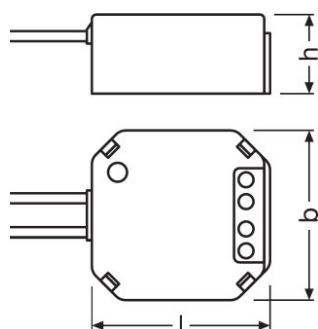

#### Размеры и вес

Длина	49,0 mm
Ширина	48,0 mm
Высота	22,0 mm
Вес продукта	40,00 g