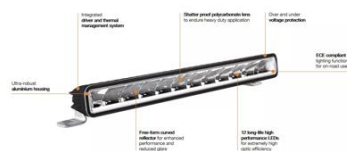

Техническое описание продукта

Information according Art. 33 of EU Regulation (EC) 1907/2006 (REACH)	
Date of Declaration	26-06-2024
Primary Article Identifier	4052899595439
Candidate List Substance 1	Lead
CAS No. of substance 1	7439-92-1
Safe Use Instruction	The identification of the Candidate List substance is sufficient to allow safe use of the article.
Declaration No. in SCIP database	ff87f5b2-63c7-4c37-a933-39ed1976d1eb

ref_pim_amsprodinfographic
s

Данные для заказа

Product code	Описание продукта	Упаковка (цена/шт.)	Размеры (длина x ширина x высота)	Объем	Вес брутто
4052899595446	Lightbar SX300-SP		- x - x -		

The mentioned product code describes the smallest quantity unit which can be ordered. One shipping unit can contain one or more single products. When placing an order, for the quantity please enter single or multiples of a shipping unit.

Загрузка данных

Файл	
	User instruction LEDriving Lightbar
	Movie application LEDriving D and W Image Video Bringing light to life (EN)
	Movie application Working and Driving Lights Amarok Winter