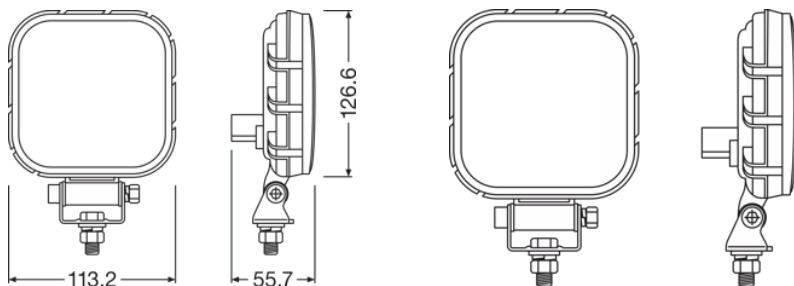

Номер заказа	LEDDL109-WD
--------------	-------------

Электрические параметры

Номинальное напряжение	12/24
Номинальная мощность	15
Тестовое напряжение	13,2

Фотометрические данные

Световой поток	1100
Цветовая температура	6000

Physical Attributes & Dimensions

Вес продукта	400.00
Длина	113.0
Ширина	56.0
Высота	146.0

Срок службы

Срок службы T _c	5000
Гарантия	5 years

Дополнительные данные

Соединение с лампой	DT Connector
---------------------	--------------