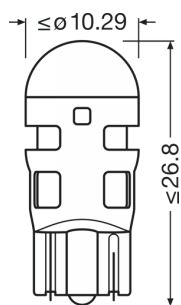

Номер заказа	2825DRP
--------------	---------

Электрические параметры

Мощность на входе	0.8 W
Номинальное напряжение	12 V
Номинальная мощность	1 W
Тестовое напряжение	13,5 V
Допустимое отклонение входной мощности	± 10 %

Фотометрические данные

Световой поток	15 lm
Допуск по отклонению светового потока	± 25 %
Цветность светодиода	красный

Физические характеристики и размеры

Диаметр	10.0 mm
Вес продукта	1.94 g
Длина	26.8 mm
Цоколь	W2.1x9.5d