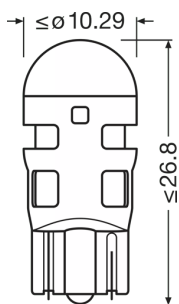

Техническое описание продукта

Technical data

Информация о продукте

Тип продукта	Off-road \triangle W5W
Применение (категория и специфика)	Mainly used for signal/ indicator

Общая информация о продукте

Номер заказа	2827DYP
--------------	---------

Физические характеристики и размеры

Диаметр	10.0 mm
Вес продукта	1.94 g
Длина	26.8 mm
Цоколь	W2.1x9.5d

Срок службы

Продолжительность жизни B3	1500 hr
----------------------------	---------

Техническое описание продукта