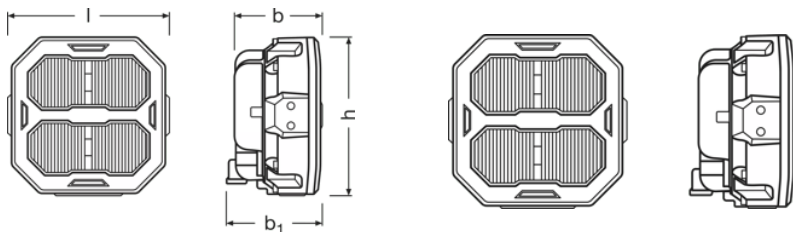

Общая информация о продукте

Номер заказа	LEDPWL 101
--------------	------------

Электрические параметры

Номинальное напряжение	12/24 V
Номинальная мощность	27 W

Фотометрические данные

Световой поток	2500 lm
Цветовая температура	6000 K
Длина луча при освещенности 1 люкс	55 m

Физические характеристики и размеры

Вес продукта	676.00 g
Длина	117.1 mm
Ширина	67.4 mm
Высота	113.4 mm

Срок службы

Гарантия	5 years
----------	---------

Дополнительные данные

Соединение с лампой	DT Connector
---------------------	--------------