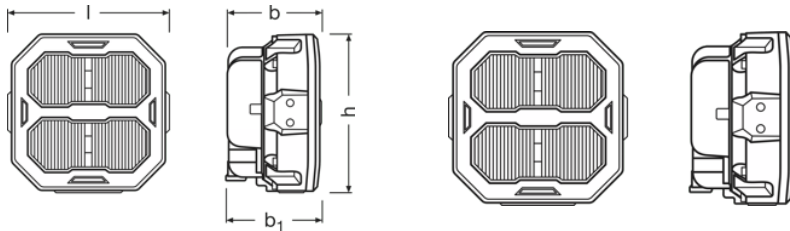

Общая информация о продукте

Номер заказа	LEDPWL 103
--------------	------------

Электрические параметры

Номинальное напряжение	12/24 V
Номинальная мощность	45 W

Фотометрические данные

Световой поток	4500 lm
Цветовая температура	6000 K
Длина луча при освещенности 1 люкс	70 m

Физические характеристики и размеры

Вес продукта	702.00 g
Длина	117.1 mm
Ширина	67.4 mm
Высота	113.4 mm

Срок службы

Гарантия	5 years
----------	---------

Дополнительные данные

Соединение с лампой	DT Connector
---------------------	--------------