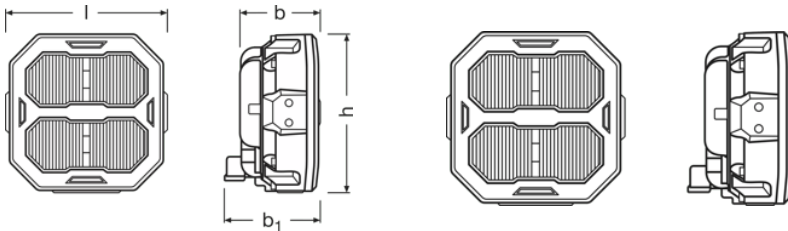

Общая информация о продукте

Номер заказа	LEDPWL 113
--------------	------------

Электрические параметры

Номинальное напряжение	12/24 V
Номинальная мощность	15 W

Фотометрические данные

Световой поток	1500 lm
Цветовая температура	6000 K
Длина луча при освещенности 1 люкс	40 m

Физические характеристики и размеры

Вес продукта	655.00 g
Длина	117.1 mm
Ширина	67.4 mm
Высота	113.4 mm

Срок службы

Гарантия	5 years
----------	---------

Дополнительные данные

Соединение с лампой	DT Connector
---------------------	--------------